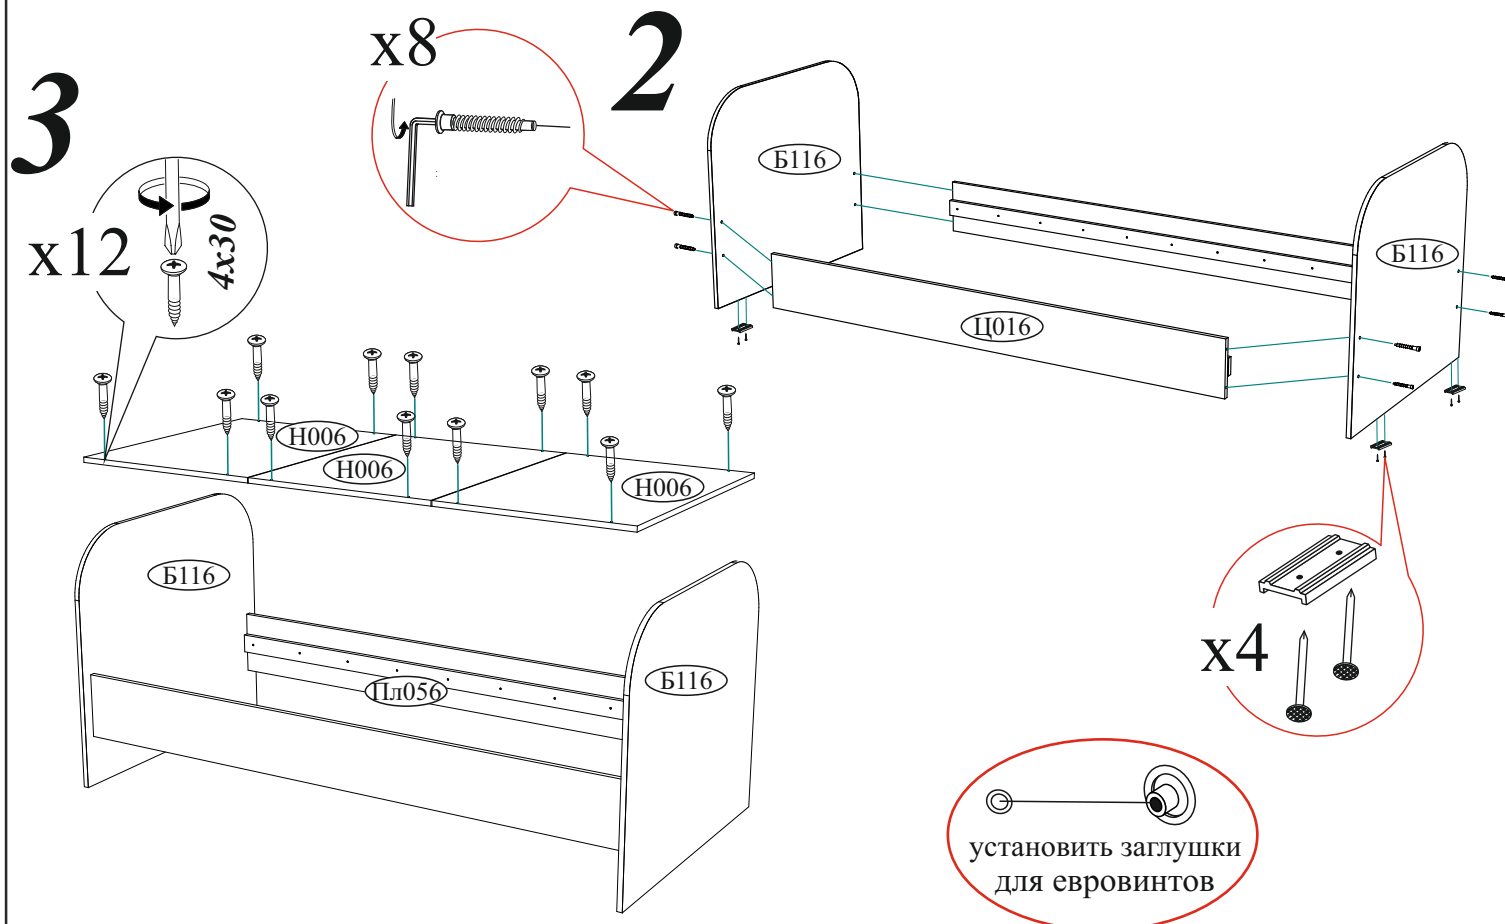

Поз.	Наименование	Длина	Ширина	Кол-во	Упаковка
Пл056	Планка	1800	60	2	Царги
Ц016	Царга	1800	200	2	Царги
Н006	Настил	800	594	3	Настил
Б116	Боковина	800	900	2	Настил

**Качество мебели зависит от качества сборки.
Рекомендуем доверить сборку специалистам.**

Гвоздь 2x20 8 шт.	Евроинт 6x50 8 шт.	Еврокюч 1 шт.
Заглушка для евроинта белая 8 шт.	Подпятник 4 шт.	Шуруп 4x30 32 шт.

**Необходимый инструмент для сборки.
Рекомендуем сборку производить вдвоем.**

Уважаемый покупатель!

Убедительная просьба сохранять упаковку до полной сборки изделия!

В случае обнаружения брака/дефекта обязательно сфотографировать выявленный дефект и этикетку на упаковке. На фотографии должно быть четко видно: наименование изделия, дату изготовления и номер бригады. Претензии по качеству без фотографии этикетки не принимаются.

	Производитель в соответствии с бурами: А - ООО "БС-МЕБЕЛЬ", 440034, Россия, г. Пенза, ул. Калинин, д.135Б, лит.А, оф.5 Б - ООО "БС-МЕБЕЛЬ", 440068, г. Пенза, ул. Терновского, д.222А; В - ООО "ДАК-МЕБЕЛЬ", 440004, Россия, г. Пенза, ул. Рабочая, д.9 Г - ООО "МК БТС", 440008, г. Пенза, ул. Зинурова, д.18, ком.2; Д - ИП Подкорсин С.В., 440008, г. Пенза, ул. Коммунальщицкая, д.21, кв.7.		Дата изготовления 01.01.2018	Бригада 1	
	ШКАФ КУПЕ ДЛЯ ОДЕЖДЫ 3-Х ДВЕРНЫЙ Шкаф-купе "Модерн-2" 1,5м				Боковины
Цвет: венге/лорело			Срок службы 5 лет. Гарантия 24 мес.	02-05-008 www.btsmebel.ru	
H0L897GZTOYQQK 08063-01 00533895 18 0002		1/3