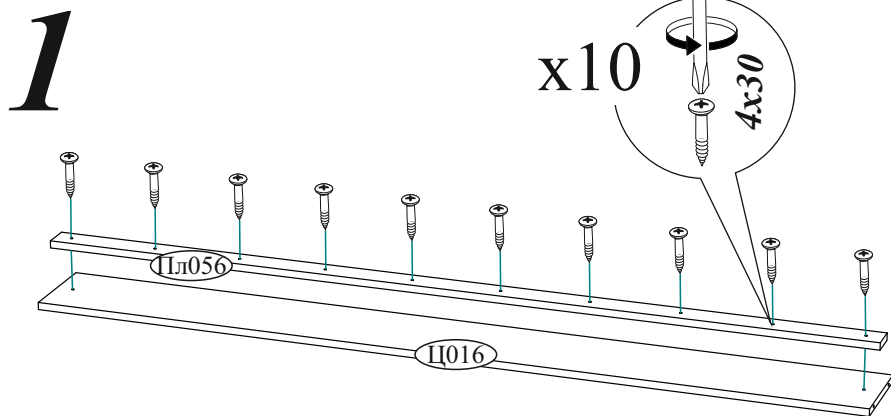

Гвоздь 2x20  8 шт.	Евроинт 6x50  8 шт.	Еврокюч  1 шт.
Заглушка для евроинта белая  8 шт.	Подпятник  4 шт.	Шуруп 4x30  32 шт.

**Необходимый инструмент для сборки.
Рекомендуем сборку производить вдвоем.**